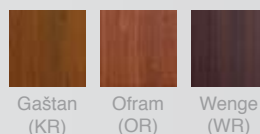

FARBY

ZASKLENIE

biele Lakmat

Cena za karamel, café: 132,95 € s DPH
111,72 € bez DPH
Cena za akáciu: 129,61 € s DPH
108,92 € bez DPH