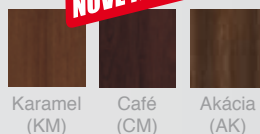

VILA

MODELY

DOSTUPNÉ ROZMERY, aj v POSUVNEJ verzii

VL/P	VL/L	VL/R
60, 70, 80, 90	60, 70, 80, 90	60, 70, 80, 90
126,62 € s DPH 106,40 € bez DPH	126,62 € s DPH 106,40 € bez DPH	126,62 € s DPH 106,40 € bez DPH
VL/S	VL/D	
60, 70, 80, 90	60, 70, 80, 90	
126,62 € s DPH 106,40 € bez DPH	126,62 € s DPH 106,40 € bez DPH	

NOVÉ FARBY!