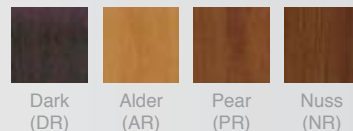

▶ INTRO

NOVINKA!

▶ FARBY