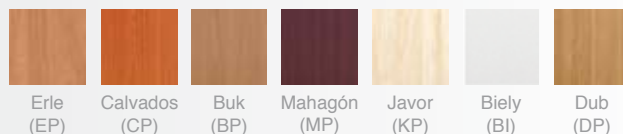

▶ BOSTON

▶ FARBY

▶ MODELY

DOSTUPNÉ ROZMERY, aj v POSUVNEJ verzii

BO/P	BO/L	BO/S
60, 70, 80, 90, 100* 38,98 € s DPH 32,76 € bez DPH	60, 70, 80 65,97 € s DPH 55,44 € bez DPH	70, 80, 90 78,97 € s DPH 66,36 € bez DPH
BW/P	BW/L	BW/S
60, 70, 80, 90, 100* 63,97 € s DPH 53,76 € bez DPH	60, 70, 80 90,96 € s DPH 76,44 € bez DPH	70, 80, 90 103,96 € s DPH 87,36 € bez DPH

BO - voštinové
BW - drevotrieskové